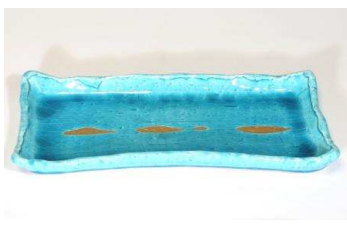

トルコブルー金彩 楕円深鉢 ¥3,500  
約 18×16.5×高6cm

トルコブルー金彩  
三足5寸正角皿 ¥3,500  
約 15×15×高4.5cm

トルコブルー金彩 玉縁6寸皿 ¥3,500  
約 径18×高5cm

トルコブルー金彩 長角皿 ¥8,000  
約 44.5×13.5×高2.5cm

トルコブルー金彩 長角皿 小 ¥3,500  
約 26×13×高2.5cm

トルコブルー金彩 7寸皿 ¥4,000  
約 径21×高5cm