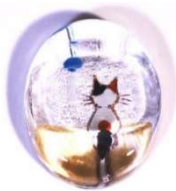

ネコと風鈴 楕円箸置 ¥1,400
約 4.8×3.7×高1.2cm