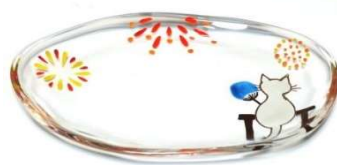

ネコと花火 楕円皿
約 9×14.5×高1.5cm