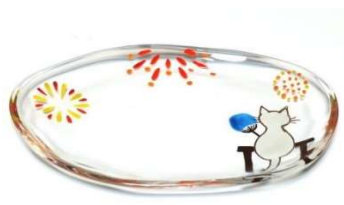

約 径8.2×高6.8cm

¥3,200

マルチカップ

約 径8.8×高6.4cm

¥3,200

楕円皿

約 9×14.5×高1.5cm

¥3,400