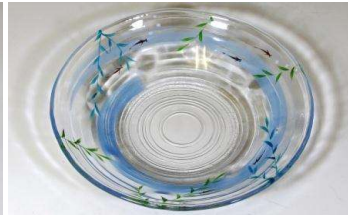

青楓 7.5寸皿

¥6,800

約径22.5×高5cm

約径22.5×高5cm

約径22.5×高5cm

約径22.5×高5cm

金魚 7.5寸皿

¥6,800