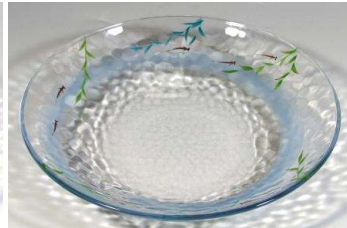

鉄仙 23.5cm皿  
約径23.5×高4.5cm

¥6,800

青楓 23.5cm皿  
約径23.5×高4.5cm

¥6,800

金魚 23.5cm皿  
約径23.5×高4.5cm

¥6,800

メダカ 23.5cm皿  
約径23.5×高4.5cm

¥6,800