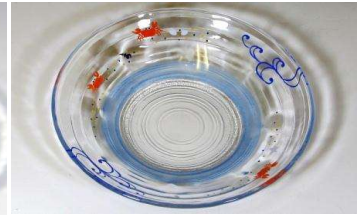

青楓 7.5寸皿

¥6,800

約径22.5×高5cm

約径22.5×高5cm

約径22.5×高5cm

約径22.5×高5cm

金魚 7.5寸皿

¥6,800