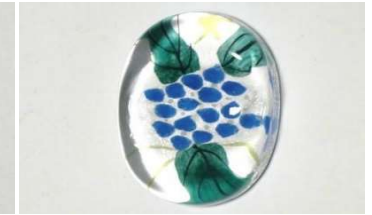

## 絵柄見本 楕円箸置(一個) ¥1,400

絵柄につきましては、他のアイテムの絵を描くことができますので問い合わせの際にお尋ね下さい。

青楓 楕円箸置 ¥1,400  
約 4.8×3.7×高1.2cm (一個)

桜 楕円箸置 ¥1,400  
約 4.8×3.7×高1.2cm (一個)

しだれ桜 楕円箸置 ¥1,400  
約 4.8×3.7×高1.2cm (一個)

紫陽花 楕円箸置 ¥1,400  
約 4.8×3.7×高1.2cm (一個)