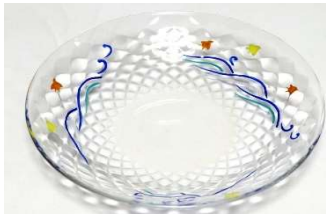

波千鳥 彩23cm皿 ¥6,800
約 径23×高4.5cm