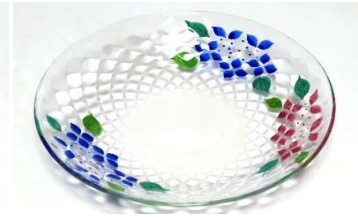

## 絵柄見本

絵柄につきましては、他のアイテムの絵を描くことができますので問い合わせの際にお尋ね下さい。  
(下記の上代価格には消費税は含まれていません。)

向日葵 彩23cm皿 ¥6,800  
約 径23×高4.5cm

撫子 彩23cm皿 ¥6,800  
約 径23×高4.5cm

朝顔 彩23cm皿 ¥6,800  
約 径23×高4.5cm

紫陽花 彩23cm皿 ¥6,800  
約 径23×高4.5cm