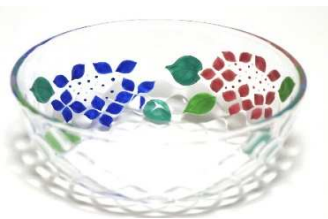

葡萄 彩ボール(小) ¥3,000
約 径9.3×高5.4cm

金魚 彩ボール(小) ¥3,000
約 径9.3×高5.4cm

蟹 彩ボール(小) ¥3,000
約 径9.3×高5.4cm

メダカ 彩ボール(小) ¥3,000
約 径9.3×高5.4cm

蛍 彩ボール(小) ¥3,000
約 径9.3×高5.4cm

波千鳥 彩ボール(小) ¥3,000
約 径9.3×高5.4cm

ふぐ 彩ボール(小) ¥3,000
約 径9.3×高5.4cm

かわせみ 彩ボール(小) ¥3,000
約 径9.3×高5.4cm

瓢箪 彩ボール(小) ¥3,000
約 径9.3×高5.4cm

花火 彩ボール(小) ¥3,000
約 径9.3×高5.4cm

商品をきらしている場合がございますのでご確認の上ご注文お願い致します。
手造りのため多少、色、大きさ等が異なる場合がございますのでご了承ください。

京の色絵ガラス（めぐみ絵）

(株) 和蘭 2023年3月

絵柄見本

絵柄につきましては、他のアイテムの絵を描くことができますので問い合わせの際にお尋ね下さい。
(下記の上代価格には消費税は含まれていません。)

向日葵 彩ボール(中) ¥4,000
約径12.2×高5cm

撫子 彩ボール(中) ¥4,000
約径12.2×高5cm

朝顔 彩ボール(中) ¥4,000
約径12.2×高5cm

紫陽花 彩ボール(中) ¥4,000
約径12.2×高5cm

青楓 彩ボール(中) ¥4,000
約径12.2×高5cm

鉄仙 彩ボール(中) ¥4,000
約径12.2×高5cm

いちご 彩ボール(中) ¥4,000
約径12.2×高5cm