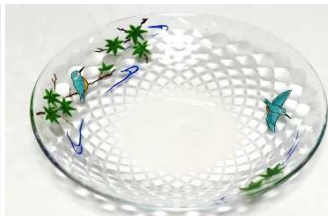

葡萄 彩23cm皿 ¥5,800
約 径23×高4.5cm

金魚 彩23cm皿 ¥5,800
約 径23×高4.5cm

蟹 彩23cm皿 ¥5,800
約 径23×高4.5cm

メダカ 彩23cm皿 ¥5,800
約 径23×高4.5cm

蛍 彩23cm皿 ¥5,800
約 径23×高4.5cm

波千鳥 彩23cm皿 ¥5,800
約 径23×高4.5cm

ふぐ 彩23cm皿 ¥5,800
約 径23×高4.5cm