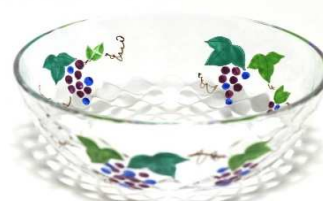

かわせみ 彩ボール(中) ¥4,000
約径12.2×高5cm

瓢箪 彩ボール(中) ¥4,000
約径12.2×高5cm

花火 彩ボール(中) ¥4,000
約径12.2×高5cm

商品をきらしている場合がございますのでご確認の上ご注文お願い致します。
手造りのため多少、色、大きさ等が異なる場合がございますのでご了承ください。

京の色絵ガラス（めぐみ絵）

(株) 和蘭 2023年3月

絵柄見本

絵柄につきましては、他のアイテムの絵を描くことができますので問い合わせの際にお尋ね下さい。
(下記の上代価格には消費税は含まれていません。)

向日葵 彩ボール(大) ¥5,200
約径16.8×高6.5cm

撫子 彩ボール(大) ¥5,200
約径16.8×高6.5cm

朝顔 彩ボール(大) ¥5,200
約径16.8×高6.5cm

紫陽花 彩ボール(大) ¥5,200
約径16.8×高6.5cm

青楓 彩ボール(大) ¥5,200
約径16.8×高6.5cm

鉄仙 彩ボール(大) ¥5,200
約径16.8×高6.5cm

いちご 彩ボール(大) ¥5,200
約径16.8×高6.5cm

葡萄 彩ボール(大) ¥5,200
約径16.8×高6.5cm

金魚 彩ボール(大) ¥5,200
約径16.8×高6.5cm

蟹 彩ボール(大) ¥5,200
約径16.8×高6.5cm

メダカ 彩ボール(大) ¥5,200
約径16.8×高6.5cm

蛍 彩ボール(大) ¥5,200
約径16.8×高6.5cm

波千鳥 彩ボール(大) ¥5,200
約径16.8×高6.5cm

ふぐ 彩ボール(大) ¥5,200
約径16.8×高6.5cm