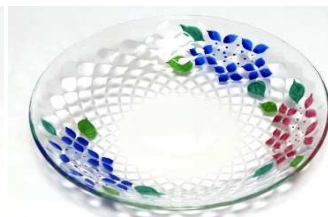

紫陽花 彩23cm皿 ¥5,800
約 径23×高4.5cm