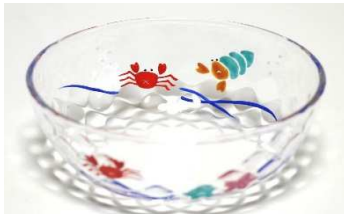

向日葵 彩ボール(中) ¥4,000
約径12.2×高5cm

撫子 彩ボール(中) ¥4,000
約径12.2×高5cm

朝顔 彩ボール(中) ¥4,000
約径12.2×高5cm

紫陽花 彩ボール(中) ¥4,000
約径12.2×高5cm

青楓 彩ボール(中) ¥4,000
約径12.2×高5cm

鉄仙 彩ボール(中) ¥4,000
約径12.2×高5cm

いちご 彩ボール(中) ¥4,000
約径12.2×高5cm

葡萄 彩ボール(中) ¥4,000
約径12.2×高5cm

金魚 彩ボール(中) ¥4,000
約径12.2×高5cm

蟹 彩ボール(中) ¥4,000
約径12.2×高5cm

メダカ 彩ボール(中) ¥4,000
約径12.2×高5cm

蛍 彩ボール(中) ¥4,000
約径12.2×高5cm

波千鳥 彩ボール(中) ¥4,000
約径12.2×高5cm

ふぐ 彩ボール(中) ¥4,000
約径12.2×高5cm