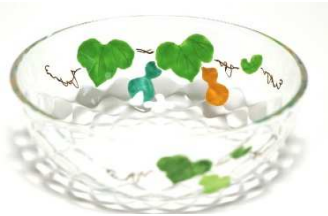

葡萄 彩ボール(中) ¥4,000
約径12.2×高5cm

金魚 彩ボール(中) ¥4,000
約径12.2×高5cm

蟹 彩ボール(中) ¥4,000
約径12.2×高5cm

メダカ 彩ボール(中) ¥4,000
約径12.2×高5cm

蛍 彩ボール(中) ¥4,000
約径12.2×高5cm

波千鳥 彩ボール(中) ¥4,000
約径12.2×高5cm

ふぐ 彩ボール(中) ¥4,000
約径12.2×高5cm

かわせみ 彩ボール(中) ¥4,000
約径12.2×高5cm

瓢箪 彩ボール(中) ¥4,000
約径12.2×高5cm

花火 彩ボール(中) ¥4,000
約径12.2×高5cm

商品をきらしている場合がございますのでご確認の上ご注文お願い致します。
手造りのため多少、色、大きさ等が異なる場合がございますのでご了承ください。

京の色絵ガラス（めぐみ絵）

(株) 和蘭 2023年3月

絵柄見本

絵柄につきましては、他のアイテムの絵を描くことができますので問い合わせの際にお尋ね下さい。
(下記の上代価格には消費税は含まれていません。)