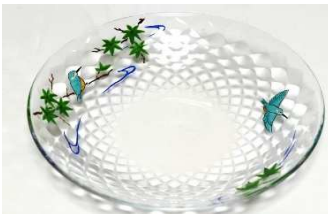

かわせみ 彩23cm皿 ¥5,600
約径23×高4.5cm