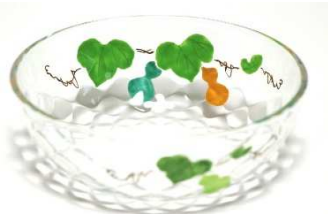

青楓 彩ボール(中) ¥3,800  
約径12.2×高5cm

鉄仙 彩ボール(中) ¥3,800  
約径12.2×高5cm

いちご 彩ボール(中) ¥3,800  
約径12.2×高5cm

葡萄 彩ボール(中) ¥3,800  
約径12.2×高5cm

金魚 彩ボール(中) ¥3,800  
約径12.2×高5cm

蟹 彩ボール(中) ¥3,800  
約径12.2×高5cm

メダカ 彩ボール(中) ¥3,800  
約径12.2×高5cm

蛍 彩ボール(中) ¥3,800  
約径12.2×高5cm

波千鳥 彩ボール(中) ¥3,800  
約径12.2×高5cm

ふぐ 彩ボール(中) ¥3,800  
約径12.2×高5cm

かわせみ 彩ボール(中) ¥3,800  
約径12.2×高5cm

瓢箪 彩ボール(中) ¥3,800  
約径12.2×高5cm

花火 彩ボール(中) ¥3,800  
約径12.2×高5cm

商品をきらしている場合がございますのでご確認の上ご注文お願い致します。  
手造りのため多少、色、大きさ等が異なる場合がございますのでご了承ください。