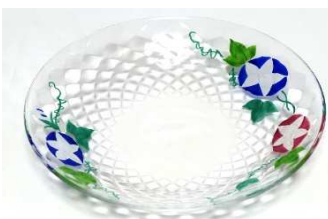

## 絵柄見本

絵柄につきましては、他のアイテムの絵を描くことができますので問い合わせの際にお尋ね下さい。  
(下記の上代価格には消費税は含まれていません。)

向日葵 彩23cm皿 ¥5,600  
約径23×高4.5cm

撫子 彩23cm皿 ¥5,600  
約径23×高4.5cm

朝顔 彩23cm皿 ¥5,600  
約径23×高4.5cm

紫陽花 彩23cm皿 ¥5,600  
約径23×高4.5cm