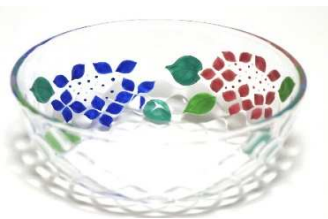

## 絵柄見本

絵柄につきましては、他のアイテムの絵を描くことができますので問い合わせの際にお尋ね下さい。  
(下記の上代価格には消費税は含まれていません。)

向日葵 彩ボール(中) ¥3,800  
約径12.2×高5cm

撫子 彩ボール(中) ¥3,800  
約径12.2×高5cm

朝顔 彩ボール(中) ¥3,800  
約径12.2×高5cm

紫陽花 彩ボール(中) ¥3,800  
約径12.2×高5cm

青楓 彩ボール(中) ¥3,800  
約径12.2×高5cm

鉄仙 彩ボール(中) ¥3,800  
約径12.2×高5cm

いちご 彩ボール(中) ¥3,800  
約径12.2×高5cm

葡萄 彩ボール(中) ¥3,800  
約径12.2×高5cm

金魚 彩ボール(中) ¥3,800  
約径12.2×高5cm

蟹 彩ボール(中) ¥3,800  
約径12.2×高5cm

メダカ 彩ボール(中) ¥3,800  
約径12.2×高5cm