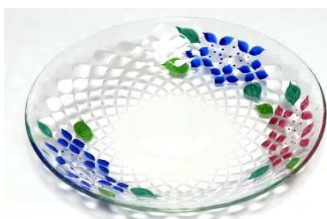

## 絵柄見本

絵柄につきましては、他のアイテムの絵を描くことができますので問い合わせの際にお尋ね下さい。  
(下記の上代価格には消費税は含まれていません。)

向日葵 彩23cm皿 ¥5,600  
約径23×高4.5cm

撫子 彩23cm皿 ¥5,600  
約径23×高4.5cm

朝顔 彩23cm皿 ¥5,600  
約径23×高4.5cm

紫陽花 彩23cm皿 ¥5,600  
約径23×高4.5cm