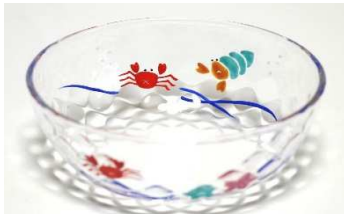

## 絵柄見本

絵柄につきましては、他のアイテムの絵を描くことができますので問い合わせの際にお尋ね下さい。  
(下記の上代価格には消費税は含まれていません。)

向日葵 彩ボール(中) ¥3,800  
約径12.2×高5cm

撫子 彩ボール(中) ¥3,800  
約径12.2×高5cm

朝顔 彩ボール(中) ¥3,800  
約径12.2×高5cm

紫陽花 彩ボール(中) ¥3,800  
約径12.2×高5cm

青楓 彩ボール(中) ¥3,800  
約径12.2×高5cm

鉄仙 彩ボール(中) ¥3,800  
約径12.2×高5cm

いちご 彩ボール(中) ¥3,800  
約径12.2×高5cm

葡萄 彩ボール(中) ¥3,800  
約径12.2×高5cm

金魚 彩ボール(中) ¥3,800  
約径12.2×高5cm

蟹 彩ボール(中) ¥3,800  
約径12.2×高5cm

メダカ 彩ボール(中) ¥3,800  
約径12.2×高5cm