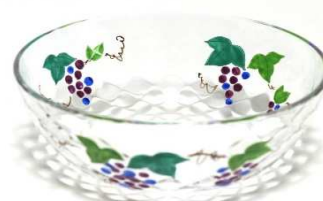

## 絵柄見本

絵柄につきましては、他のアイテムの絵を描くことができますので問い合わせの際にお尋ね下さい。  
(下記の上代価格には消費税は含まれていません。)

向日葵 彩ボール(大) ¥5,000  
約径16.8×高6.5cm

撫子 彩ボール(大) ¥5,000  
約径16.8×高6.5cm

朝顔 彩ボール(大) ¥5,000  
約径16.8×高6.5cm

紫陽花 彩ボール(大) ¥5,000  
約径16.8×高6.5cm

青楓 彩ボール(大) ¥5,000  
約径16.8×高6.5cm

鉄仙 彩ボール(大) ¥5,000  
約径16.8×高6.5cm

いちご 彩ボール(大) ¥5,000  
約径16.8×高6.5cm

葡萄 彩ボール(大) ¥5,000  
約径16.8×高6.5cm

金魚 彩ボール(大) ¥5,000  
約径16.8×高6.5cm

蟹 彩ボール(大) ¥5,000  
約径16.8×高6.5cm

メダカ 彩ボール(大) ¥5,000  
約径16.8×高6.5cm