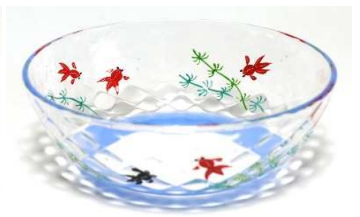

めぐみ

彩フリーグラス  
約 径8×高6.8cm

¥2,800

彩ボール(小)  
約 径9.3×高5.4cm

¥2,800

彩ボール(中)  
約 径12.2×高5cm

¥3,800

彩ボール(大)  
約 径16.8×高6.5cm