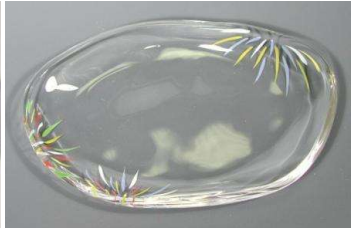

金魚 楕円皿 ¥4,000
約 9×14.5×高1.5cm

ツバキ 楕円皿 ¥4,000
約 9×14.5×高1.5cm

蛍 楕円皿 ¥4,000
約 9×14.5×高1.5cm

ふぐ 楕円皿 ¥4,000
約 9×14.5×高1.5cm

花火 楕円皿 ¥4,000
約 9×14.5×高1.5cm

鈴蘭 楕円皿 ¥4,000
約 9×14.5×高1.5cm

桜散し 楕円皿 ¥4,000
約 9×14.5×高1.5cm