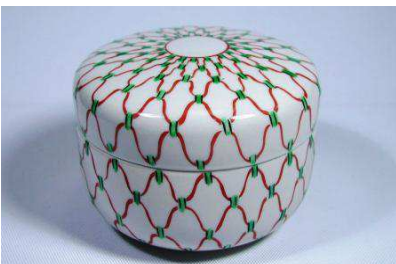

赤網

丸小) 径9.3×高7cm	¥5,000
丸大) 径11×高8.5cm	¥6,000
切立小) 径9.5×高9cm	¥5,500
切立大) 径12×高9cm	¥6,000
カムセ) 径10×高7.5cm	¥5,500