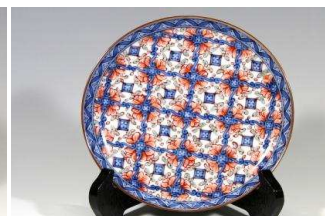

淵龍鳳凰 4寸皿
約径12×高2cm

¥11,000
(一枚)

染付間取山水 5.5寸皿
約径16.3×高2.8cm

¥17,000
(一枚)

染付見込松竹梅 5.5寸
約径16.3×高2.8cm

¥17,000
(一枚)

見込染付山水 5.5寸皿
約径16.3×高2.8cm

¥17,000
(一枚)