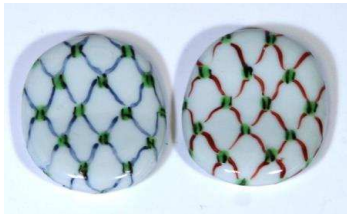

箸置き

(下記の上代価格には消費税は含まれていません。)

(株) 和蘭 平成28年6月

五色木の葉 箸置き ¥1,100
約 5.3×1.5×高1.3cm (五個)

えんどう豆 箸置き ¥1,400
約 1.5×5.8×高1cm (五個)

五色茄子 箸置き ¥1,400
約 5×1.5×高2cm (五個)

そら豆 箸置き ¥1,500
約 1.8×5×高1.4cm (五個)

百福火男 へろ楕円型箸置き ¥1,400
約 径4.1×3.2×高0.9cm (二個)

達磨 へろ楕円型箸置き ¥1,600
約 径4.1×3.2×高0.9cm (二個)

七宝・亀甲 へろ楕円型箸置き ¥1,600
約 径4.1×3.2×高0.9cm (二個)

青海波 へろ楕円型箸置き ¥2,000
約 径4.1×3.2×高0.9cm (二個)

網 へろ楕円型箸置き ¥1,600
約 径4.1×3.2×高0.9cm (二個)

桜結 月型箸置き ¥2,000
約 径5.5×4×高1cm (二個)

四季折々の草花柄を三日月型の箸置に仕上げました。
大振りのサイズに色絵が鮮やかです。

椿
約径5.5×4×高1cm

梅
(一月) 約径5.5×4×高1cm

春草
(二月) 約径5.5×4×高1cm

桜
(三月) 約径5.5×4×高1cm (四月)

藤
約径5.5×4×高1cm

紫陽花
(五月) 約径5.5×4×高1cm

朝顔
(六月) 約径5.5×4×高1cm